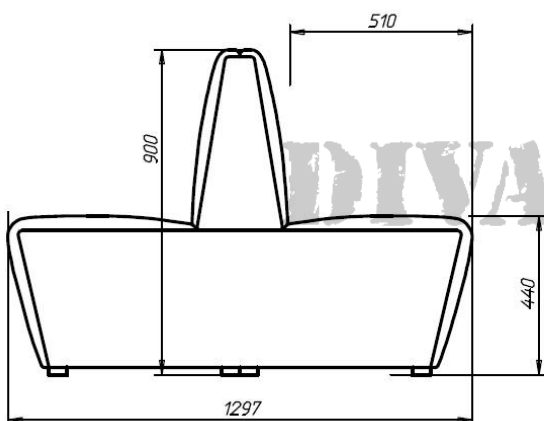

Внимание, ограничение:
Для двухстороннего дивана дверное пространство должно быть не менее 90 см.

Стоимость базовой модели дивана от 6500 руб.

Вид сбоку

Вид сверху

СИТИ

Диван для современного интерьера. Модель удачно вписывается в суши-бары, кофейни, ночные клубы или залы ожидания.