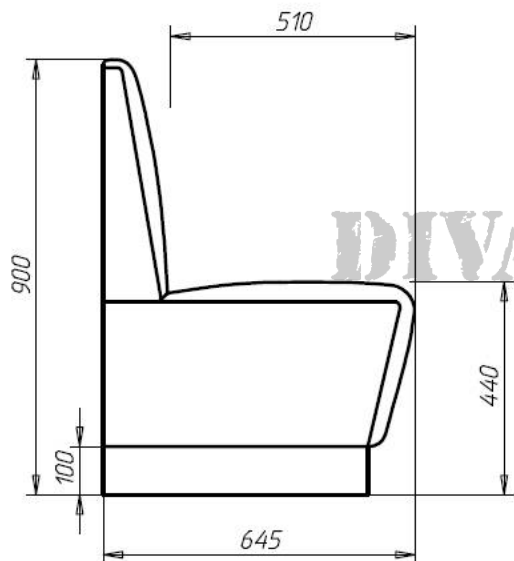

Модель разработана для предприятий питания с большой загруженностью. Высокая жесткость поролона обеспечивает долговечность и неизменный внешний вид в процессе интенсивной эксплуатации.

Вариант модели позволяет сочетать цвет цоколя с барной стойкой, столом или другими элементами интерьера. Цоколь выполняется в обивочном или пластиковом варианте,

использование металлического пластика добавляет модели надежности и стиля. Он имеет наклон, на боковую часть дивана цоколь не ставится. Также эта модель облегчает уборку всего помещения.

Стоимость базовой модели дивана от 6500 руб.

Вид сбоку

Вид сверху