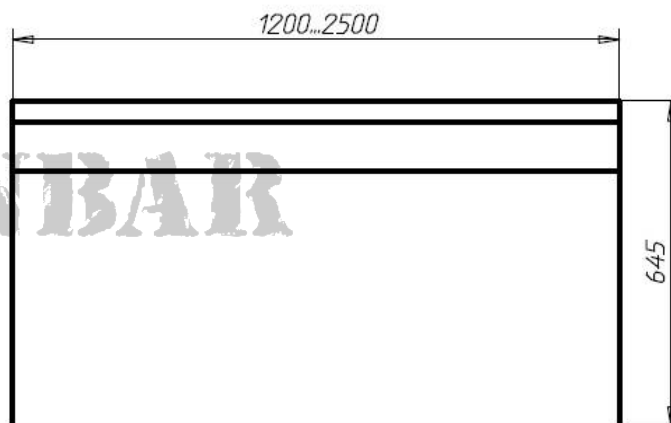

ФАСТ-ФУД

на ножках

Модель разработана для предприятий питания с большой загруженностью. Высокая жесткость поролона обеспечивает долговечность и неизменный внешний вид в процессе интенсивной эксплуатации.

Установка дивана на металлические опоры добавит легкости пространству помещения.

Максимально упрощенный экономичный вариант.

Также эта модель облегчает уборку всего помещения.

Стоимость базовой модели дивана от 6500 руб.

Вид сбоку

Вид сверху