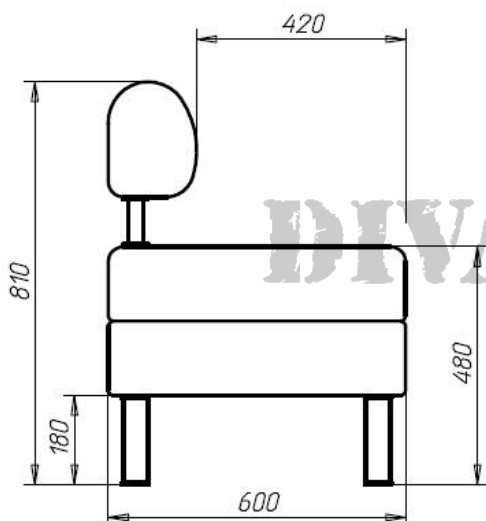

Диван для современного интерьера. Модель удачно вписывается в суши-бары, кофейни, ночные клубы или залы ожидания.

Варианты изготовления: на ножках, угловой элемент или кресло. Возможно изготовление радиусного дивана.

Стоимость базовой модели дивана зависит от ее комплектации.

Вид сбоку

Вид сверху