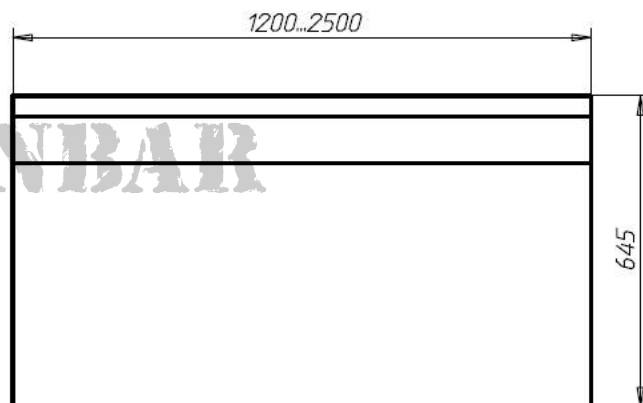

ФАСТ-ФУД

на цоколе

Модель разработана для предприятий питания с большой загруженностью. Высокая жесткость поролона обеспечивает долговечность и неизменный внешний вид в процессе интенсивной эксплуатации.

Вариант модели позволяет сочетать цвет цоколя с барной стойкой, столом или другими элементами интерьера. Цоколь выполняется в обивочном или пластиковом варианте,

использование металлического пластика добавляет модели надежности и стиля. Он имеет наклон, на боковую часть дивана цоколь не ставится. Также эта модель облегчает уборку всего помещения.

Стоимость базовой модели дивана от 6500 руб.

Вид сверху