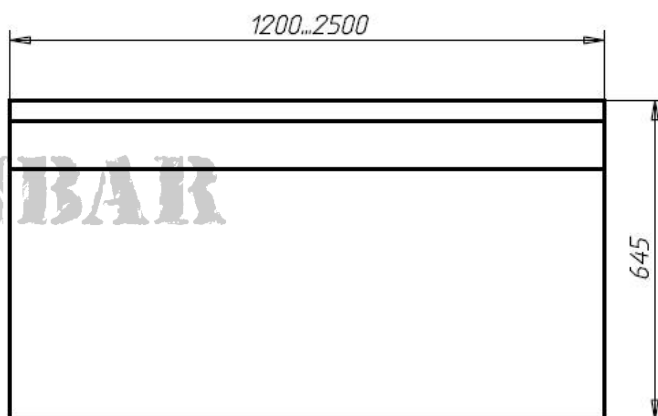

ФАСТ-ФУД

без цоколя

Модель разработана для предприятий питания с большой загруженностью. Высокая жесткость поролона обеспечивает долговечность и неизменный внешний вид в процессе интенсивной эксплуатации.

Максимально упрощенный экономичный вариант. При этом возможно комбинировать цвет сидения спинки и боковой части дивана.

Также эта модель облегчает уборку всего помещения.

Стоимость базовой модели дивана от 6500 руб.

Вид сверху