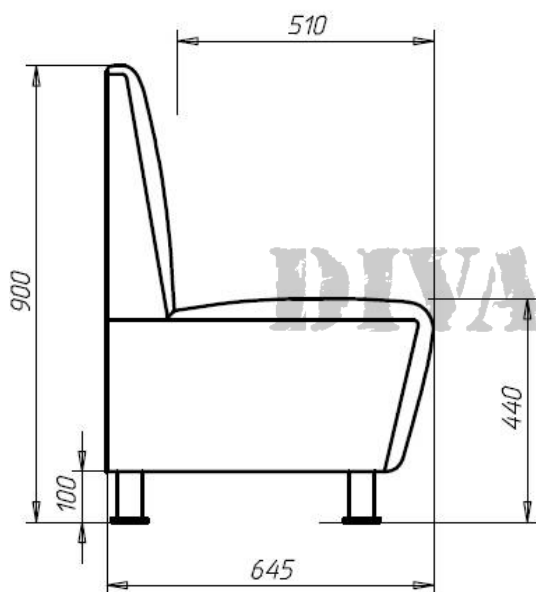

ФАСТ-ФУД

на ножках

Модель разработана для предприятий питания с большой загруженностью. Высокая жесткость поролона обеспечивает долговечность и неизменный внешний вид в процессе интенсивной эксплуатации.

Установка дивана на металлические опоры добавит легкости пространству помещения.

Максимально упрощенный экономичный вариант.

Также эта модель облегчает уборку всего помещения.

Стоимость базовой модели дивана от 6500 руб.

Вид сбоку

Вид сверху