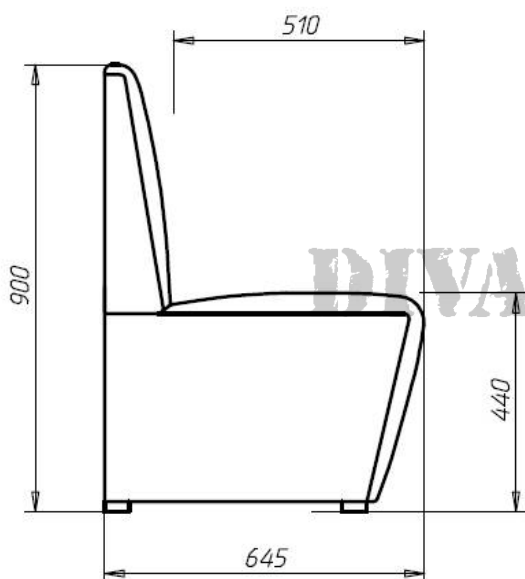

Модель разработана для предприятий питания с большой загруженностью. Высокая жесткость поролона обеспечивает долговечность и неизменный внешний вид в процессе интенсивной эксплуатации.

Максимально упрощенный экономичный вариант. При этом возможно комбинировать цвет сидения спинки и боковой части дивана.

Также эта модель облегчает уборку всего помещения.

Стоимость базовой модели дивана от 6500 руб.

Вид сбоку

Вид сверху